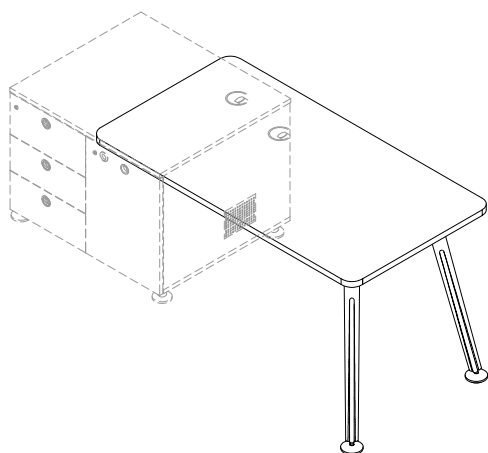

VARIATIONS

Tables Connected to Sideboard/Pedestal/Console		
Product Code	L/W/H (cm)	Table Top
8219 0514008001D	140x80x75,5	Melamine
8219 0514008002D	140x80x75,5	Laminate
8219 0514008003D	140x80x75,5	Veneer
8219 0514008001R	140x80x75,5	Melamine
8219 0514008002R	140x80x75,5	Laminate
8219 0514008003R	140x80x75,5	Veneer
8219 0516008001D	160x80x75,5	Melamine
8219 0516008002D	160x80x75,5	Laminate
8219 0516008003D	160x80x75,5	Veneer
8219 0516008001R	160x80x75,5	Melamine
8219 0516008002R	160x80x75,5	Laminate
8219 0516008003R	160x80x75,5	Veneer
8219 0518008001D	180x80x75,5	Melamine
8219 0518008002D	180x80x75,5	Laminate
8219 0518008003D	180x80x75,5	Veneer
8219 0518008001R	180x80x75,5	Melamine
8219 0518008002R	180x80x75,5	Laminate
8219 0518008003R	180x80x75,5	Veneer
8219 0520008001D	200x80x75,5	Melamine
8219 0520008002D	200x80x75,5	Laminate
8219 0520008003D	200x80x75,5	Veneer
8219 0520008001R	200x80x75,5	Melamine
8219 0520008002R	200x80x75,5	Laminate
8219 0520008003R	200x80x75,5	Veneer
8219 0522008001D	220x80x75,5	Melamine
8219 0522008002D	220x80x75,5	Laminate
8219 0522008003D	220x80x75,5	Veneer
8219 0522008001R	220x80x75,5	Melamine
8219 0522008002R	220x80x75,5	Laminate
8219 0522008003R	220x80x75,5	Veneer