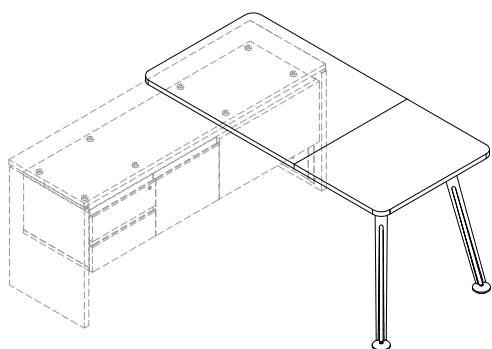

VARIATIONS

Tables Connected to Sideboard/Pedestal/Console		
Product Code	L/W/H (cm)	Table Top
8219 0822009001D	220x90x75,5	Melamine
8219 0822009002D	220x90x75,5	Laminate
8219 0822009003D	220x90x75,5	Veneer
8219 0822009001R	220x90x75,5	Melamine
8219 0822009002R	220x90x75,5	Laminate
8219 0822009003R	220x90x75,5	Veneer
8219 0824009001D	240x90x75,5	Melamine
8219 0824009002D	240x90x75,5	Laminate
8219 0824009003D	240x90x75,5	Veneer
8219 0824009001R	240x90x75,5	Melamine
8219 0824009002R	240x90x75,5	Laminate
8219 0824009003R	240x90x75,5	Veneer