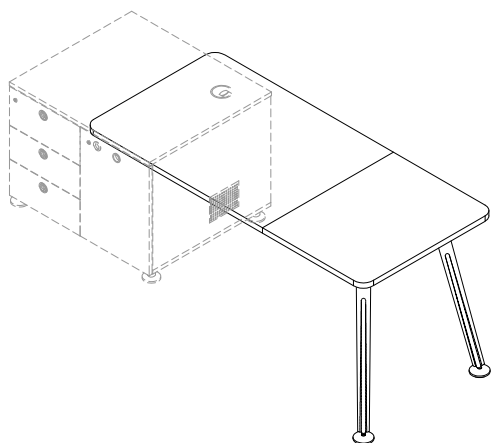

VARIATIONS

Tables Connected to Sideboard/Pedestal/Console		
Product Code	L/W/H (cm)	Table Top
8219 0822009001D	220x90x75,5	Melamine
8219 0822009002D	220x90x75,5	Laminate
8219 0822009003D	220x90x75,5	Veneer
8219 0822009001R	220x90x75,5	Melamine
8219 0822009002R	220x90x75,5	Laminate
8219 0822009003R	220x90x75,5	Veneer
8219 0824009001D	240x90x75,5	Melamine
8219 0824009002D	240x90x75,5	Laminate
8219 0824009003D	240x90x75,5	Veneer
8219 0824009001R	240x90x75,5	Melamine
8219 0824009002R	240x90x75,5	Laminate
8219 0824009003R	240x90x75,5	Veneer