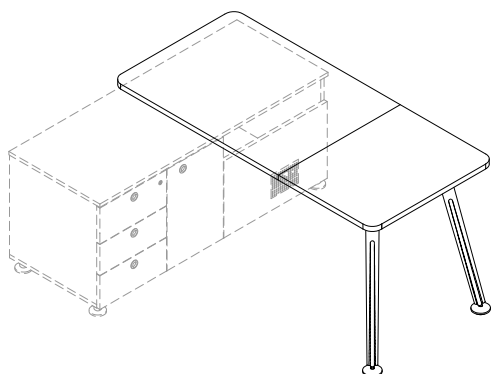

VARIATIONS

Tables Connected to Sideboard/Pedestal/Console		
Product Code	L/W/H (cm)	Table Top
8219 0822009001D	220x90x75,5	Melamine
8219 0822009002D	220x90x75,5	Laminate
8219 0822009003D	220x90x75,5	Veneer
8219 0822009001R	220x90x75,5	Melamine
8219 0822009002R	220x90x75,5	Laminate
8219 0822009003R	220x90x75,5	Veneer
8219 0824009001D	240x90x75,5	Melamine
8219 0824009002D	240x90x75,5	Laminate
8219 0824009003D	240x90x75,5	Veneer
8219 0824009001R	240x90x75,5	Melamine
8219 0824009002R	240x90x75,5	Laminate
8219 0824009003R	240x90x75,5	Veneer