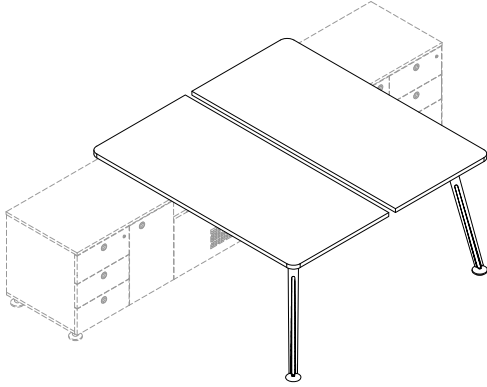

VARIATIONS

Workstation for Two with Console		
Product Code	L/W/H (cm)	Table Top
8219 2214012401D	140x124x75,5	Melamine
8219 2214012402D	140x124x75,5	Laminate
8219 2214012403D	140x124x75,5	Veneer
8219 2214012401R	140x124x75,5	Melamine
8219 2214012402R	140x124x75,5	Laminate
8219 2214012403R	140x124x75,5	Veneer
8219 2216012401D	160x124x75,5	Melamine
8219 2216012402D	160x124x75,5	Laminate
8219 2216012403D	160x124x75,5	Veneer
8219 2216012401R	160x124x75,5	Melamine
8219 2216012402R	160x124x75,5	Laminate
8219 2216012403R	160x124x75,5	Veneer
8219 2218012401D	180x124x75,5	Melamine
8219 2218012402D	180x124x75,5	Laminate
8219 2218012403D	180x124x75,5	Veneer
8219 2218012401R	180x124x75,5	Melamine
8219 2218012402R	180x124x75,5	Laminate
8219 2218012403R	180x124x75,5	Veneer
8219 2220012401D	200x124x75,5	Melamine
8219 2220012402D	200x124x75,5	Laminate
8219 2220012403D	200x124x75,5	Veneer
8219 2220012401R	200x124x75,5	Melamine
8219 2220012402R	200x124x75,5	Laminate
8219 2220012403R	200x124x75,5	Veneer

Product Code	L/W/H (cm)	Table Top
8219 2314016401D	140x164x75,5	Melamine
8219 2314016402D	140x164x75,5	Laminate
8219 2314016403D	140x164x75,5	Veneer
8219 2314016401R	140x164x75,5	Melamine
8219 2314016402R	140x164x75,5	Laminate
8219 2314016403R	140x164x75,5	Veneer
8219 2316016401D	160x164x75,5	Melamine
8219 2316016402D	160x164x75,5	Laminate
8219 2316016403D	160x164x75,5	Veneer
8219 2316016401R	160x164x75,5	Melamine
8219 2316016402R	160x164x75,5	Laminate
8219 2316016403R	160x164x75,5	Veneer
8219 2318016401D	180x164x75,5	Melamine
8219 2318016402D	180x164x75,5	Laminate
8219 2318016403D	180x164x75,5	Veneer
8219 2318016401R	180x164x75,5	Melamine
8219 2318016402R	180x164x75,5	Laminate
8219 2318016403R	180x164x75,5	Veneer
8219 2320016401D	200x164x75,5	Melamine
8219 2320016402D	200x164x75,5	Laminate
8219 2320016403D	200x164x75,5	Veneer
8219 2320016401R	200x164x75,5	Melamine
8219 2320016402R	200x164x75,5	Laminate
8219 2320016403R	200x164x75,5	Veneer
8219 2322016401D	220x164x75,5	Melamine
8219 2322016402D	220x164x75,5	Laminate
8219 2322016403D	220x164x75,5	Veneer
8219 2322016401R	220x164x75,5	Melamine
8219 2322016402R	220x164x75,5	Laminate
8219 2322016403R	220x164x75,5	Veneer