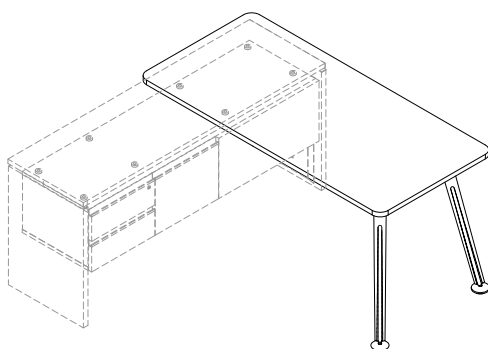

VARIATIONS

Tables Connected to Sideboard/Pedestal/Console		
Product Code	L/W/H (cm)	Table Top
8219 0514008001D	140x80x75,5	Melamine
8219 0514008002D	140x80x75,5	Laminate
8219 0514008003D	140x80x75,5	Veneer
8219 0514008001R	140x80x75,5	Melamine
8219 0514008002R	140x80x75,5	Laminate
8219 0514008003R	140x80x75,5	Veneer
8219 0516008001D	160x80x75,5	Melamine
8219 0516008002D	160x80x75,5	Laminate
8219 0516008003D	160x80x75,5	Veneer
8219 0516008001R	160x80x75,5	Melamine
8219 0516008002R	160x80x75,5	Laminate
8219 0516008003R	160x80x75,5	Veneer
8219 0518008001D	180x80x75,5	Melamine
8219 0518008002D	180x80x75,5	Laminate
8219 0518008003D	180x80x75,5	Veneer
8219 0518008001R	180x80x75,5	Melamine
8219 0518008002R	180x80x75,5	Laminate
8219 0518008003R	180x80x75,5	Veneer
8219 0520008001D	200x80x75,5	Melamine
8219 0520008002D	200x80x75,5	Laminate
8219 0520008003D	200x80x75,5	Veneer
8219 0520008001R	200x80x75,5	Melamine
8219 0520008002R	200x80x75,5	Laminate
8219 0520008003R	200x80x75,5	Veneer
8219 0522008001D	220x80x75,5	Melamine
8219 0522008002D	220x80x75,5	Laminate
8219 0522008003D	220x80x75,5	Veneer
8219 0522008001R	220x80x75,5	Melamine
8219 0522008002R	220x80x75,5	Laminate
8219 0522008003R	220x80x75,5	Veneer