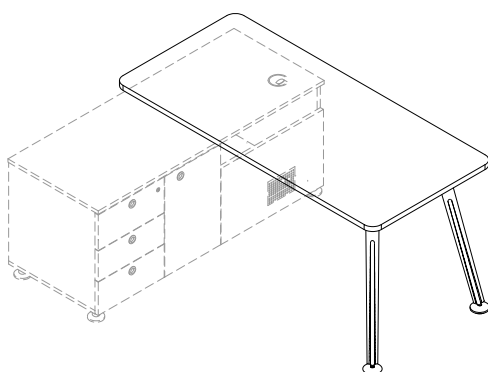

VARIATIONS

Tables Connected to Sideboard/Pedestal/Console		
Product Code	L/W/H (cm)	Table Top
8219 0514008001D	140x80x75,5	Melamine
8219 0514008002D	140x80x75,5	Laminate
8219 0514008003D	140x80x75,5	Veneer
8219 0514008001R	140x80x75,5	Melamine
8219 0514008002R	140x80x75,5	Laminate
8219 0514008003R	140x80x75,5	Veneer
8219 0516008001D	160x80x75,5	Melamine
8219 0516008002D	160x80x75,5	Laminate
8219 0516008003D	160x80x75,5	Veneer
8219 0516008001R	160x80x75,5	Melamine
8219 0516008002R	160x80x75,5	Laminate
8219 0516008003R	160x80x75,5	Veneer
8219 0518008001D	180x80x75,5	Melamine
8219 0518008002D	180x80x75,5	Laminate
8219 0518008003D	180x80x75,5	Veneer
8219 0518008001R	180x80x75,5	Melamine
8219 0518008002R	180x80x75,5	Laminate
8219 0518008003R	180x80x75,5	Veneer
8219 0520008001D	200x80x75,5	Melamine
8219 0520008002D	200x80x75,5	Laminate
8219 0520008003D	200x80x75,5	Veneer
8219 0520008001R	200x80x75,5	Melamine
8219 0520008002R	200x80x75,5	Laminate
8219 0520008003R	200x80x75,5	Veneer
8219 0522008001D	220x80x75,5	Melamine
8219 0522008002D	220x80x75,5	Laminate
8219 0522008003D	220x80x75,5	Veneer
8219 0522008001R	220x80x75,5	Melamine
8219 0522008002R	220x80x75,5	Laminate
8219 0522008003R	220x80x75,5	Veneer