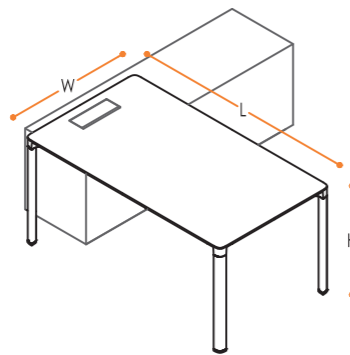

L : 140-160-180-200 cm
W : 90 cm
H : 75 cm

İKİLİ GRUP MASALAR W:140 CM
DOUBLE GROUP TABLES

L : 140-160-180 cm
W : 140 cm
H : 75 cm

İKİLİ GRUP MASALAR W:160 CM
DOUBLE GROUP TABLES

L : 140-160-180 cm
W : 160 cm
H : 75 cm

DÖRTLÜ GRUP MASALAR W:140 CM
GROUP TABLES FOR FOUR

L : 140-160-180 cm
W : 140 cm
H : 75 cm

ETEJERE VE KONSOLA BAĞLANAN MASALAR W:70
MAIN TABLES ASSEMBLED TO CONSOLLE/BENCH

L : 160-180-200-220-240 cm
W : 70 cm
H : 75 cm

ETEJERE VE KONSOLA BAĞLANAN MASALAR W:80
MAIN TABLES ASSEMBLED TO CONSOLLE/BENCH

L : 160-180-200-220-240 cm
W : 80 cm
H : 75 cm

ETEJERE VE KONSOLA BAĞLANAN MASALAR W:90
MAIN TABLES ASSEMBLED TO CONSOLLE/BENCH

L : 160-180-200-220-240 cm
W : 90 cm
H : 75 cm

DÖRTLÜ GRUP MASALAR W:160 CM
GROUP TABLES FOR FOUR

L : 140-160-180 cm
W : 160 cm
H : 75 cm

ETAJER VE KONSOLA BAĞLANAN GRUP MASALAR W:140
DOUBLE GROUP TABLES ASSEMBLED TO CONSOLLE / BENCH