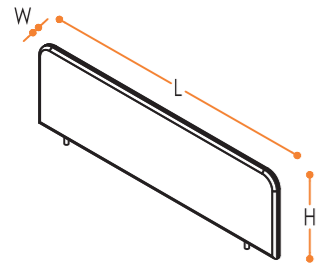

L : 140-160-180-200-220-240 cm
W : 140 cm
H : 75 cm

ETAJER VE KONSOLA BAĞLANAN GRUP MASALAR W:160
DOUBLE GROUP TABLES ASSEMBLED TO CONSOLLE / BENCH

L : 140-160-180-200-220-240 cm
W : 160 cm
H : 75 cm

FOLLOW W F FOLLOW

ETAJER
CONSOLLE

L : 170 cm
W : 50 cm
H : 61 cm

ETAJER
CONSOLLE

L : 80 cm
W : 50 cm
H : 61 cm

MASA ÜZERİ HAFİF PANEL / KUMAŞ
LIGHT PANEL FOR TABLE TOP / FABRIC

L : 100-120-140-160-180-200 cm
W : 3 cm
H : 36 cm

ÖN PERDELER
FRONT PANEL

AHŞAP ÖN PERDELER
WOODEN FRONT PANELS

L : 100-120-140-160-180 cm
W : 1.8 cm
H : 37.5 cm

MASA ÜZERİ YAN PANEL / KUMAŞ
LIGHT PANEL FOR EXTENSION TABLE / FABRIC

L : 120-140 cm
W : 3 cm
H : 36 cm