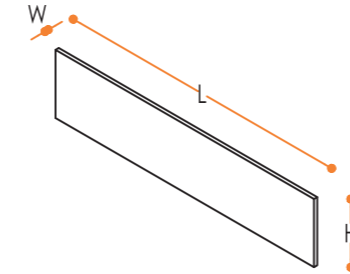

ÖN PERDELER
FRONT PANEL

AHŞAP ÖN PERDELER
WOODEN FRONT PANELS

L : 100-120-140-160-180 cm
W : 1.8 cm
H : 37.5 cm