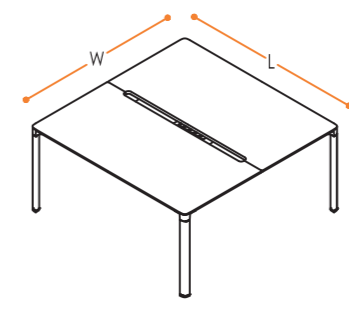

FOLLOW FOLLOW FOLLOW

TEKİL MASALAR W:70
SINGULAR TABLES

L : 140-160-180-200 cm
W : 70 cm
H : 75 cm

TEKİL MASALAR W:80
SINGULAR TABLES

L : 140-160-180-200 cm
W : 80 cm
H : 75 cm

TEKİL MASALAR W:90
SINGULAR TABLES

L : 140-160-180-200 cm
W : 90 cm
H : 75 cm

İKİLİ GRUP MASALAR W:140 CM
DOUBLE GROUP TABLES

L : 140-160-180 cm
W : 140 cm
H : 75 cm

İKİLİ GRUP MASALAR W:160 CM
DOUBLE GROUP TABLES

L : 140-160-180 cm
W : 160 cm
H : 75 cm

DÖRTLÜ GRUP MASALAR W:140 CM
GROUP TABLES FOR FOUR

L : 140-160-180 cm
W : 140 cm
H : 75 cm

ETEJERE VE KONSOLA BAĞLANAN MASALAR W:70
MAIN TABLES ASSEMBLED TO CONSOLLE/BENCH

L : 160-180-200-220-240 cm
W : 70 cm
H : 75 cm

ETEJERE VE KONSOLA BAĞLANAN MASALAR W:80
MAIN TABLES ASSEMBLED TO CONSOLLE/BENCH

L : 160-180-200-220-240 cm
W : 80 cm
H : 75 cm

ETEJERE VE KONSOLA BAĞLANAN MASALAR W:90
MAIN TABLES ASSEMBLED TO CONSOLLE/BENCH