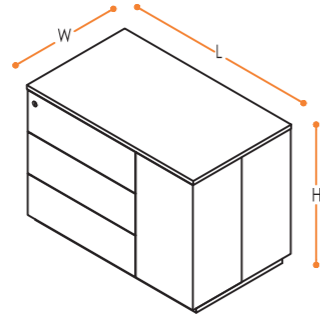

L : 160-180-200-220-240 cm
W : 90 cm
H : 75 cm

DÖRTLÜ GRUP MASALAR W:160 CM
GROUP TABLES FOR FOUR

L : 140-160-180 cm
W : 160 cm
H : 75 cm

ETAJER VE KONSOLA BAĞLANAN GRUP MASALAR W:140
DOUBLE GROUP TABLES ASSEMBLED TO CONSOLLE / BENCH

L : 140-160-180-200-220-240 cm
W : 140 cm
H : 75 cm

ETAJER VE KONSOLA BAĞLANAN GRUP MASALAR W:160
DOUBLE GROUP TABLES ASSEMBLED TO CONSOLLE / BENCH

L : 140-160-180-200-220-240 cm
W : 160 cm
H : 75 cm

FOLLOW W F FOLLOW

ETAJER
CONSOLLE

L : 170 cm
W : 50 cm
H : 61 cm

ETAJER
CONSOLLE

L : 80 cm
W : 50 cm
H : 61 cm

MASA ÜZERİ HAFİF PANEL / KUMAŞ
LIGHT PANEL FOR TABLE TOP / FABRIC

L : 100-120-140-160-180-200 cm
W : 3 cm
H : 36 cm