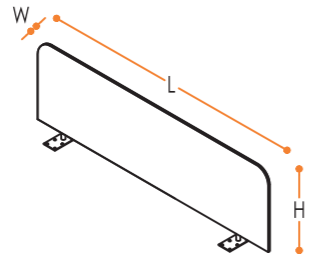

MASA ÜZERİ HAFİF PANEL/AKRİLİK
LIGHT PANEL FOR TABLE TOP/ACRYLIC

L : 100-120-140-160-180-200 cm
W : 0,8 cm
H : 36 cm