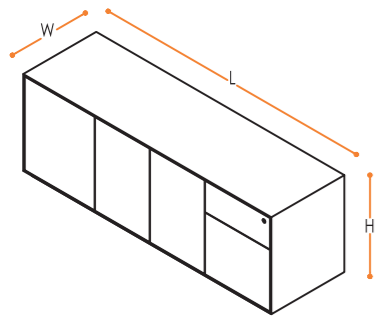

L : 160-180-200-220-240 cm
W : 90 cm
H : 75 cm

DÖRTLÜ GRUP MASALAR W:160 CM
GROUP TABLES FOR FOUR

L : 140-160-180 cm
W : 160 cm
H : 75 cm

ETAJER VE KONSOLA BAĞLANAN GRUP MASALAR W:140
DOUBLE GROUP TABLES ASSEMBLED TO CONSOLLE / BENCH

L : 140-160-180-200-220-240 cm
W : 140 cm
H : 75 cm

ETAJER VE KONSOLA BAĞLANAN GRUP MASALAR W:160
DOUBLE GROUP TABLES ASSEMBLED TO CONSOLLE / BENCH

L : 140-160-180-200-220-240 cm
W : 160 cm
H : 75 cm

FOLLOW W F FOLLOW

ETAJER
CONSOLLE

L : 170 cm
W : 50 cm
H : 61 cm

ETAJER
CONSOLLE

L : 80 cm
W : 50 cm
H : 61 cm

MASA ÜZERİ HAFİF PANEL / KUMAŞ
LIGHT PANEL FOR TABLE TOP / FABRIC

L : 100-120-140-160-180-200 cm
W : 3 cm
H : 36 cm