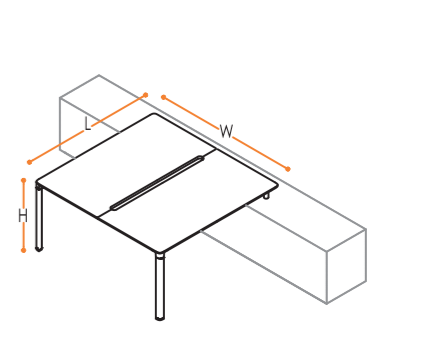

ETEJERE VE KONSOLA BAĞLANAN MASALAR W:80
MAIN TABLES ASSEMBLED TO CONSOLLE/BENCH

L : 160-180-200-220-240 cm
W : 80 cm
H : 75 cm

ETEJERE VE KONSOLA BAĞLANAN MASALAR W:90
MAIN TABLES ASSEMBLED TO CONSOLLE/BENCH

L : 160-180-200-220-240 cm
W : 90 cm
H : 75 cm

DÖRTLÜ GRUP MASALAR W:160 CM
GROUP TABLES FOR FOUR

L : 140-160-180 cm
W : 160 cm
H : 75 cm

ETAJER VE KONSOLA BAĞLANAN GRUP MASALAR W:140
DOUBLE GROUP TABLES ASSEMBLED TO CONSOLLE / BENCH

L : 140-160-180-200-220-240 cm
W : 140 cm
H : 75 cm

ETAJER VE KONSOLA BAĞLANAN GRUP MASALAR W:160
DOUBLE GROUP TABLES ASSEMBLED TO CONSOLLE / BENCH

L : 140-160-180-200-220-240 cm
W : 160 cm
H : 75 cm

FOLLOW W F FOLLOW