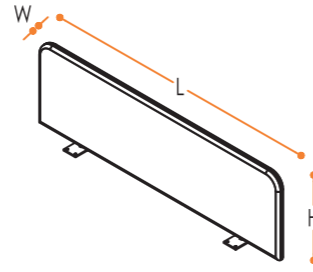

L : 140-160-180-200-220-240 cm
W : 140 cm
H : 75 cm

ETAJER VE KONSOLA BAĞLANAN GRUP MASALAR W:160
DOUBLE GROUP TABLES ASSEMBLED TO CONSOLLE / BENCH

L : 140-160-180-200-220-240 cm
W : 160 cm
H : 75 cm

FOLLOW W F FOLLOW

ETAJER
CONSOLLE

L : 170 cm
W : 50 cm
H : 61 cm

ETAJER
CONSOLLE

L : 80 cm
W : 50 cm
H : 61 cm

MASA ÜZERİ HAFİF PANEL / KUMAŞ
LIGHT PANEL FOR TABLE TOP / FABRIC

L : 100-120-140-160-180-200 cm
W : 3 cm
H : 36 cm

ÖN PERDELER
FRONT PANEL

AHŞAP ÖN PERDELER
WOODEN FRONT PANELS

L : 100-120-140-160-180 cm
W : 1.8 cm
H : 37.5 cm

MASA ÜZERİ YAN PANEL / KUMAŞ
LIGHT PANEL FOR EXTENSION TABLE / FABRIC

L : 120-140 cm
W : 3 cm
H : 36 cm