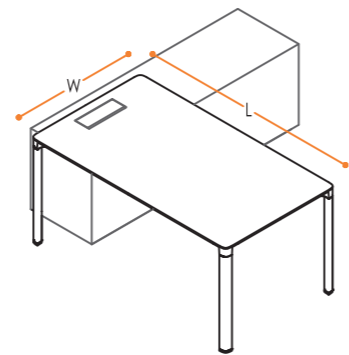

L : 140-160-180-200 cm
W : 90 cm
H : 75 cm

İKİLİ GRUP MASALAR W:140 CM
DOUBLE GROUP TABLES

L : 140-160-180 cm
W : 140 cm
H : 75 cm

İKİLİ GRUP MASALAR W:160 CM
DOUBLE GROUP TABLES

L : 140-160-180 cm
W : 160 cm
H : 75 cm

DÖRTLÜ GRUP MASALAR W:140 CM
GROUP TABLES FOR FOUR

L : 140-160-180 cm
W : 140 cm
H : 75 cm

ETEJERE VE KONSOLA BAĞLANAN MASALAR W:70
MAIN TABLES ASSEMBLED TO CONSOLLE/BENCH

L : 160-180-200-220-240 cm
W : 70 cm
H : 75 cm

ETEJERE VE KONSOLA BAĞLANAN MASALAR W:80
MAIN TABLES ASSEMBLED TO CONSOLLE/BENCH

L : 160-180-200-220-240 cm
W : 80 cm
H : 75 cm

ETEJERE VE KONSOLA BAĞLANAN MASALAR W:90
MAIN TABLES ASSEMBLED TO CONSOLLE/BENCH

L : 160-180-200-220-240 cm
W : 90 cm
H : 75 cm

DÖRTLÜ GRUP MASALAR W:160 CM
GROUP TABLES FOR FOUR

L : 140-160-180 cm
W : 160 cm
H : 75 cm

ETAJER VE KONSOLA BAĞLANAN GRUP MASALAR W:140
DOUBLE GROUP TABLES ASSEMBLED TO CONSOLLE / BENCH