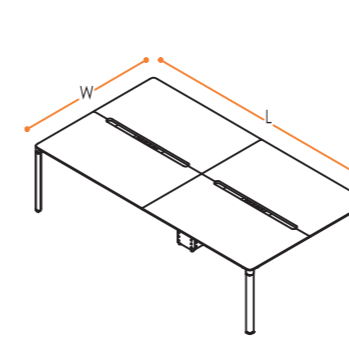

DÖRTLÜ GRUP MASALAR W:140 CM
GROUP TABLES FOR FOUR

L : 140-160-180 cm
W : 140 cm
H : 75 cm

ETEJERE VE KONSOLA BAĞLANAN MASALAR W:70
MAIN TABLES ASSEMBLED TO CONSOLLE/BENCH

L : 160-180-200-220-240 cm
W : 70 cm
H : 75 cm

ETEJERE VE KONSOLA BAĞLANAN MASALAR W:80
MAIN TABLES ASSEMBLED TO CONSOLLE/BENCH

L : 160-180-200-220-240 cm
W : 80 cm
H : 75 cm

ETEJERE VE KONSOLA BAĞLANAN MASALAR W:90
MAIN TABLES ASSEMBLED TO CONSOLLE/BENCH

L : 160-180-200-220-240 cm
W : 90 cm
H : 75 cm

DÖRTLÜ GRUP MASALAR W:160 CM
GROUP TABLES FOR FOUR

L : 140-160-180 cm
W : 160 cm
H : 75 cm

ETAJER VE KONSOLA BAĞLANAN GRUP MASALAR W:140
DOUBLE GROUP TABLES ASSEMBLED TO CONSOLLE / BENCH

L : 140-160-180-200-220-240 cm
W : 140 cm
H : 75 cm

ETAJER VE KONSOLA BAĞLANAN GRUP MASALAR W:160
DOUBLE GROUP TABLES ASSEMBLED TO CONSOLLE / BENCH

L : 140-160-180-200-220-240 cm
W : 160 cm
H : 75 cm

FOLLOW W F FOLLOW