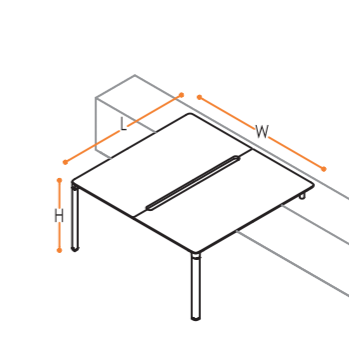

DÖRTLÜ GRUP MASALAR W:140 CM
GROUP TABLES FOR FOUR

L : 140-160-180 cm
W : 140 cm
H : 75 cm

ETEJERE VE KONSOLA BAĞLANAN MASALAR W:70
MAIN TABLES ASSEMBLED TO CONSOLLE/BENCH

L : 160-180-200-220-240 cm
W : 70 cm
H : 75 cm

ETEJERE VE KONSOLA BAĞLANAN MASALAR W:80
MAIN TABLES ASSEMBLED TO CONSOLLE/BENCH

L : 160-180-200-220-240 cm
W : 80 cm
H : 75 cm

ETEJERE VE KONSOLA BAĞLANAN MASALAR W:90
MAIN TABLES ASSEMBLED TO CONSOLLE/BENCH

L : 160-180-200-220-240 cm
W : 90 cm
H : 75 cm

DÖRTLÜ GRUP MASALAR W:160 CM
GROUP TABLES FOR FOUR

L : 140-160-180 cm
W : 160 cm
H : 75 cm

ETAJER VE KONSOLA BAĞLANAN GRUP MASALAR W:140
DOUBLE GROUP TABLES ASSEMBLED TO CONSOLLE / BENCH

L : 140-160-180-200-220-240 cm
W : 140 cm
H : 75 cm

ETAJER VE KONSOLA BAĞLANAN GRUP MASALAR W:160
DOUBLE GROUP TABLES ASSEMBLED TO CONSOLLE / BENCH

L : 140-160-180-200-220-240 cm
W : 160 cm
H : 75 cm

FOLLOW W F FOLLOW