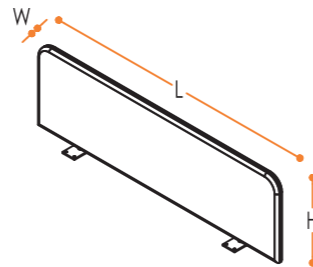

ETAJER
CONSOLLE

L : 170 cm
W : 50 cm
H : 61 cm

ETAJER
CONSOLLE

L : 80 cm
W : 50 cm
H : 61 cm

MASA ÜZERİ HAFİF PANEL / KUMAŞ
LIGHT PANEL FOR TABLE TOP / FABRIC

L : 100-120-140-160-180-200 cm
W : 3 cm
H : 36 cm

ÖN PERDELER
FRONT PANEL

AHŞAP ÖN PERDELER
WOODEN FRONT PANELS

L : 100-120-140-160-180 cm
W : 1.8 cm
H : 37.5 cm

MASA ÜZERİ YAN PANEL / KUMAŞ
LIGHT PANEL FOR EXTENSION TABLE / FABRIC

L : 120-140 cm
W : 3 cm
H : 36 cm

MASA ÜZERİ HAFİF PANEL/AKRİLİK
LIGHT PANEL FOR TABLE TOP/ACRYLIC

L : 100-120-140-160-180-200 cm
W : 0,8 cm
H : 36 cm

MASA ÜZERİ YAN PANEL/AKRİLİK
LIGHT PANEL FOR EXTENSION TABLE/ACRYLIC

L : 120-140 cm
W : 0,8 cm
H : 36 cm