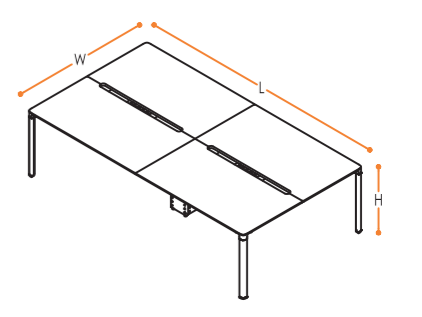

FOLLOW FOLLOW FOLLOW

TEKİL MASALAR W:70
SINGULAR TABLES

L : 140-160-180-200 cm
W : 70 cm
H : 75 cm

TEKİL MASALAR W:80
SINGULAR TABLES

L : 140-160-180-200 cm
W : 80 cm
H : 75 cm

TEKİL MASALAR W:90
SINGULAR TABLES

L : 140-160-180-200 cm
W : 90 cm
H : 75 cm

İKİLİ GRUP MASALAR W:140 CM
DOUBLE GROUP TABLES

L : 140-160-180 cm
W : 140 cm
H : 75 cm

İKİLİ GRUP MASALAR W:160 CM
DOUBLE GROUP TABLES

L : 140-160-180 cm
W : 160 cm
H : 75 cm

DÖRTLÜ GRUP MASALAR W:140 CM
GROUP TABLES FOR FOUR

L : 140-160-180 cm
W : 140 cm
H : 75 cm

ETEJERE VE KONSOLA BAĞLANAN MASALAR W:70
MAIN TABLES ASSEMBLED TO CONSOLLE/BENCH

L : 160-180-200-220-240 cm
W : 70 cm
H : 75 cm

ETEJERE VE KONSOLA BAĞLANAN MASALAR W:80
MAIN TABLES ASSEMBLED TO CONSOLLE/BENCH

L : 160-180-200-220-240 cm
W : 80 cm
H : 75 cm

ETEJERE VE KONSOLA BAĞLANAN MASALAR W:90
MAIN TABLES ASSEMBLED TO CONSOLLE/BENCH