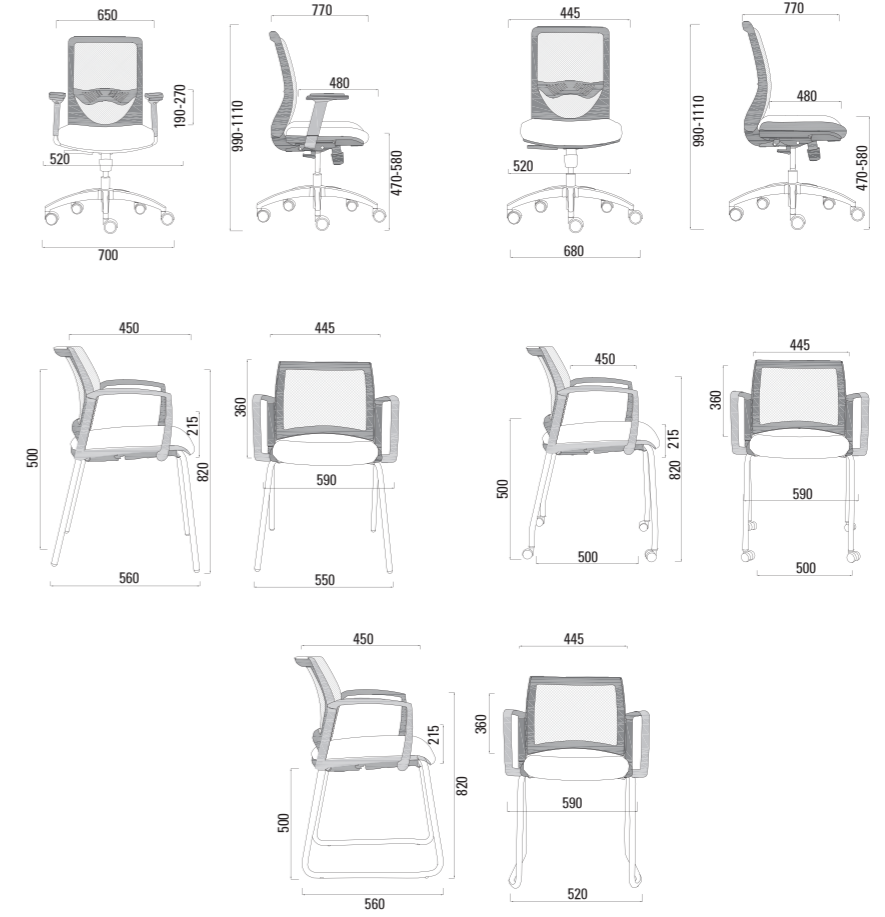

Girsberger AG, Bützberg, CH
Girsberger GmbH, Wien, A
Girsberger France, Paris, F
Girsberger GmbH, Eendingen, D
Girsberger Benelux BV, Amsterdam, NL
Tuna Girsberger Tic. AS Silivri, TR

girsberger@superonline.com
www.girsberger.com
www.tunaofis.com

5 yıl garanti
5 year guarantee

tunaofis | **girsberger**
office seating

tunaofis | **girsberger**
office seating