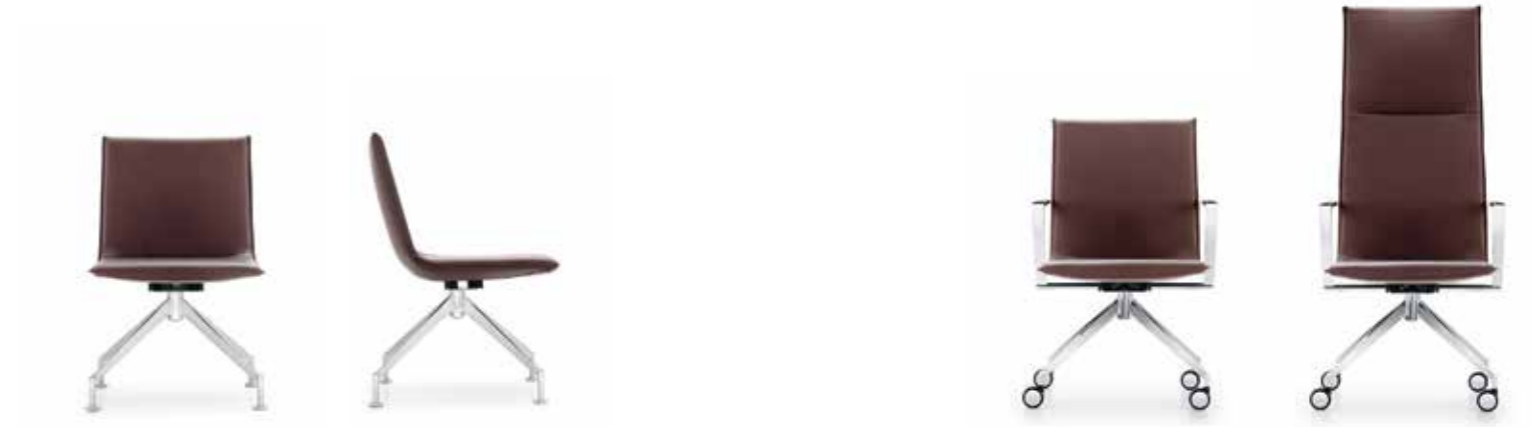

Prime Executive	Tasarım / Design	Sirt / Backrest	Döşeme / Upholstery	Versiyonlar / Versions
	Tuna Girsberger	Döşemeli Upholstered	Döşemeli Upholstered	Çalışma koltuğu, U ayaklı misafir koltuğu Swivel chair, cantilever chair

Tasarım / Design	Sirt / Shell	Döşeme / Upholstery	Versiyonlar / Versions	Jack
Burkhard Vogther	Döşemeli Upholstery	Kumaş, deri, suni deri Textile, leather	4 ayaklı koltuk, 4 hareketli tekerlekli 4 ayaklı koltuk Four-legged chair, four-legged chair swivelling, four-legged chair with castors	25