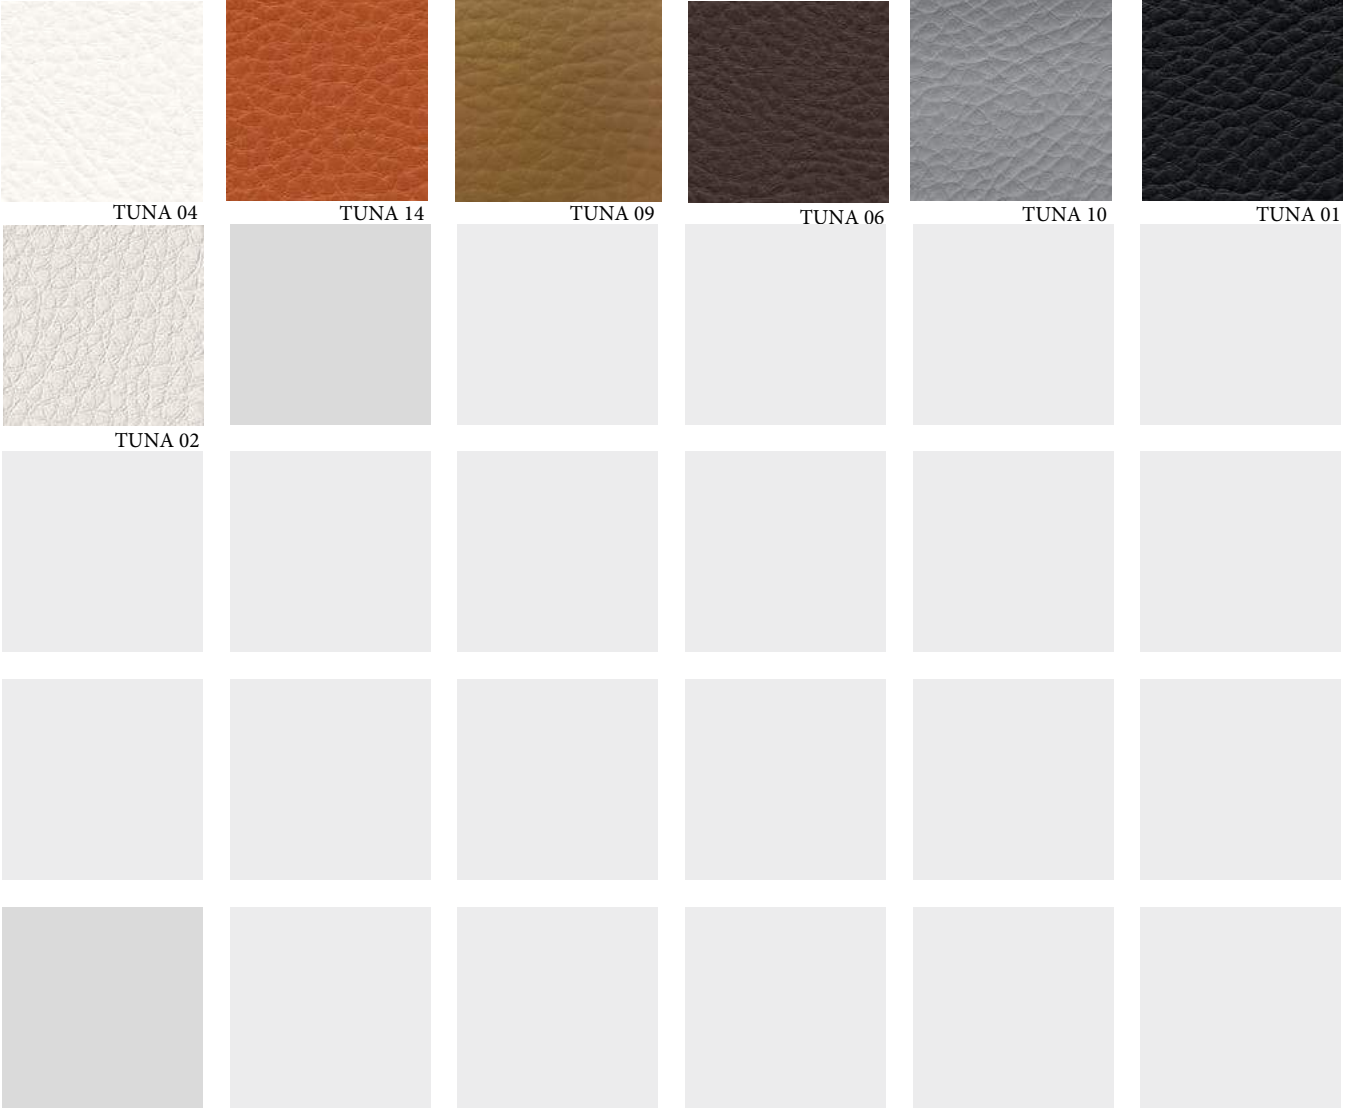

Renkler bilgi amaçlıdır. Uygulama ile farklılık gösterebilir.

LUCIA

KUMAŞ / FABRIC

Ağırlık
Weight

270 g/m

Kategori 1
Category 1

100% Polyester
%100 Polyester

Renkler bilgi amaçlıdır. Uygulama ile farklılık gösterebilir.