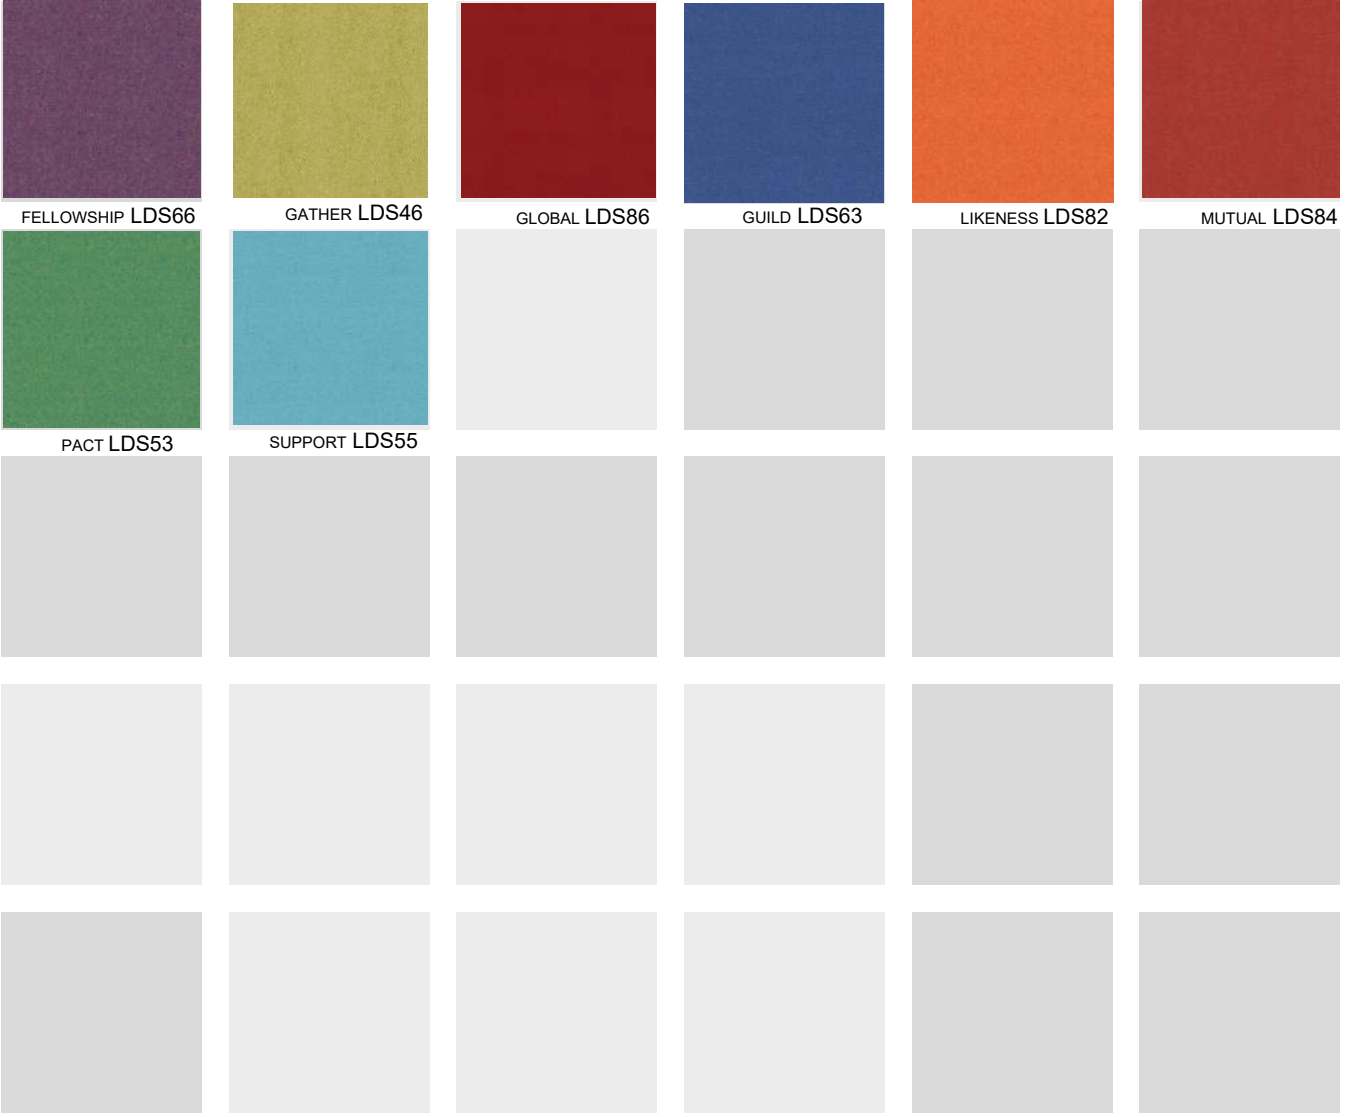

SUNİ DERİ

ARTIFICIAL LEATHER

Ağırlık
Weight

550 g/m

Kategori 1
Category 1

1% Polyüretan/ 25% Textille 74% PVC

Renkler bilgi amaçlıdır. Uygulama ile farklılık gösterebilir.

SYNERGY