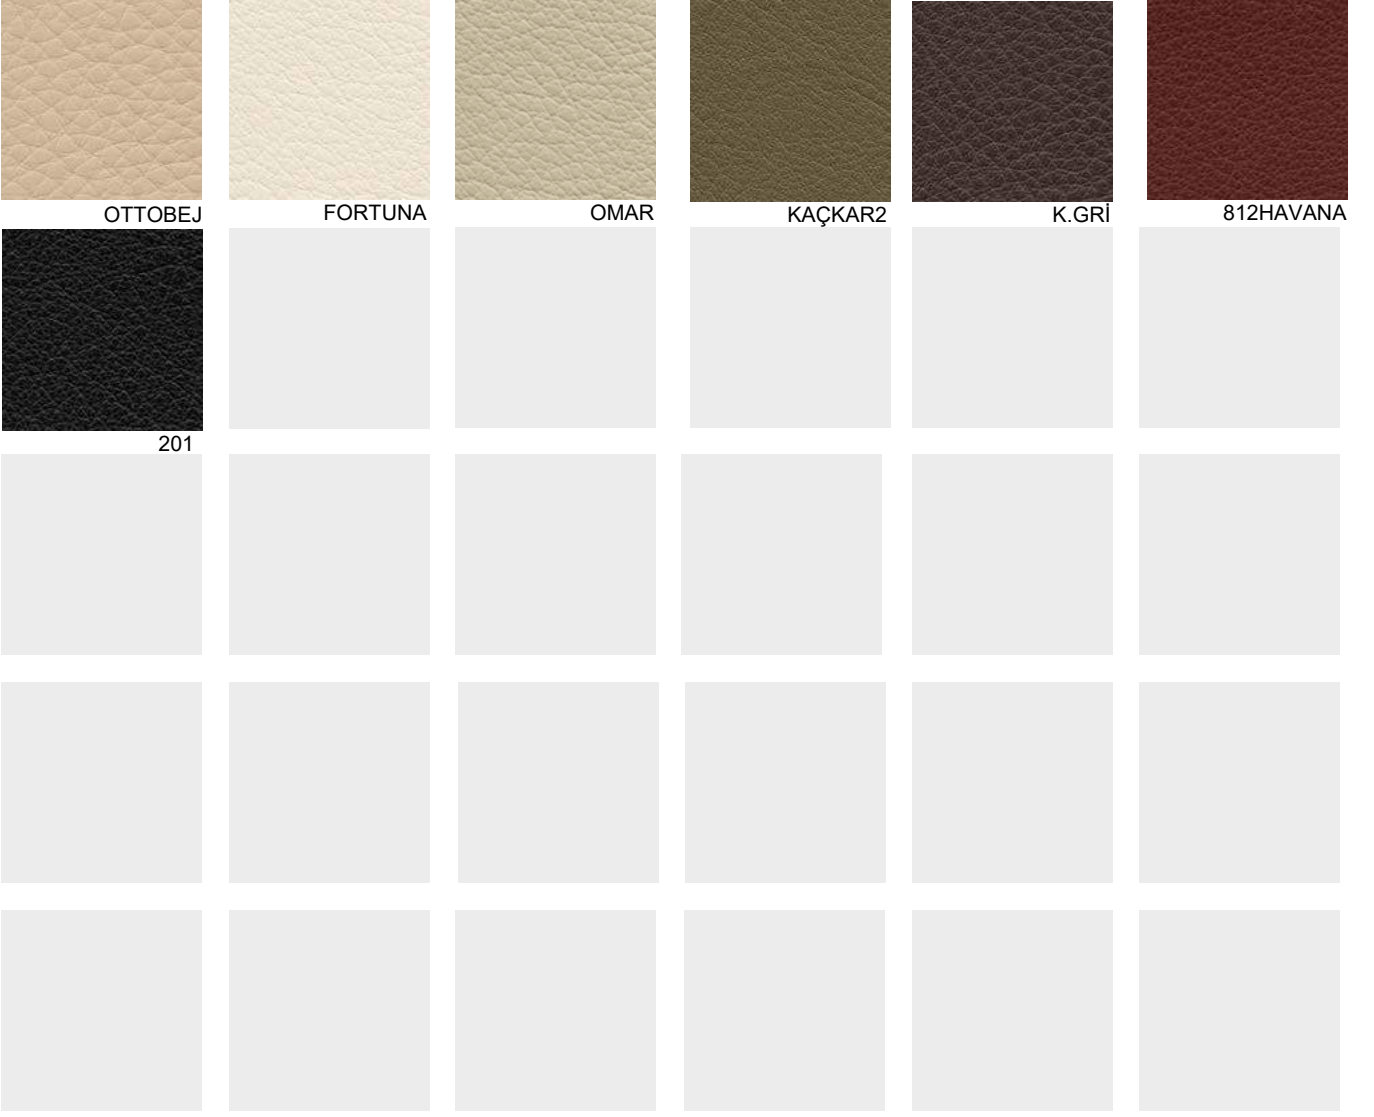

%23 Polyester %2 Polurethane %75 PVC

Renkler bilgi amaçlıdır. Uygulama ile farklılık gösterebilir.

Kategori 2
Category 2

DERİ

GENUINE LEATHER

Kategori 3
Category 3

%100 Hakiki Deri
100% Genuine Leather

Renkler bilgi amaçlıdır. Uygulama ile farklılık gösterebilir.